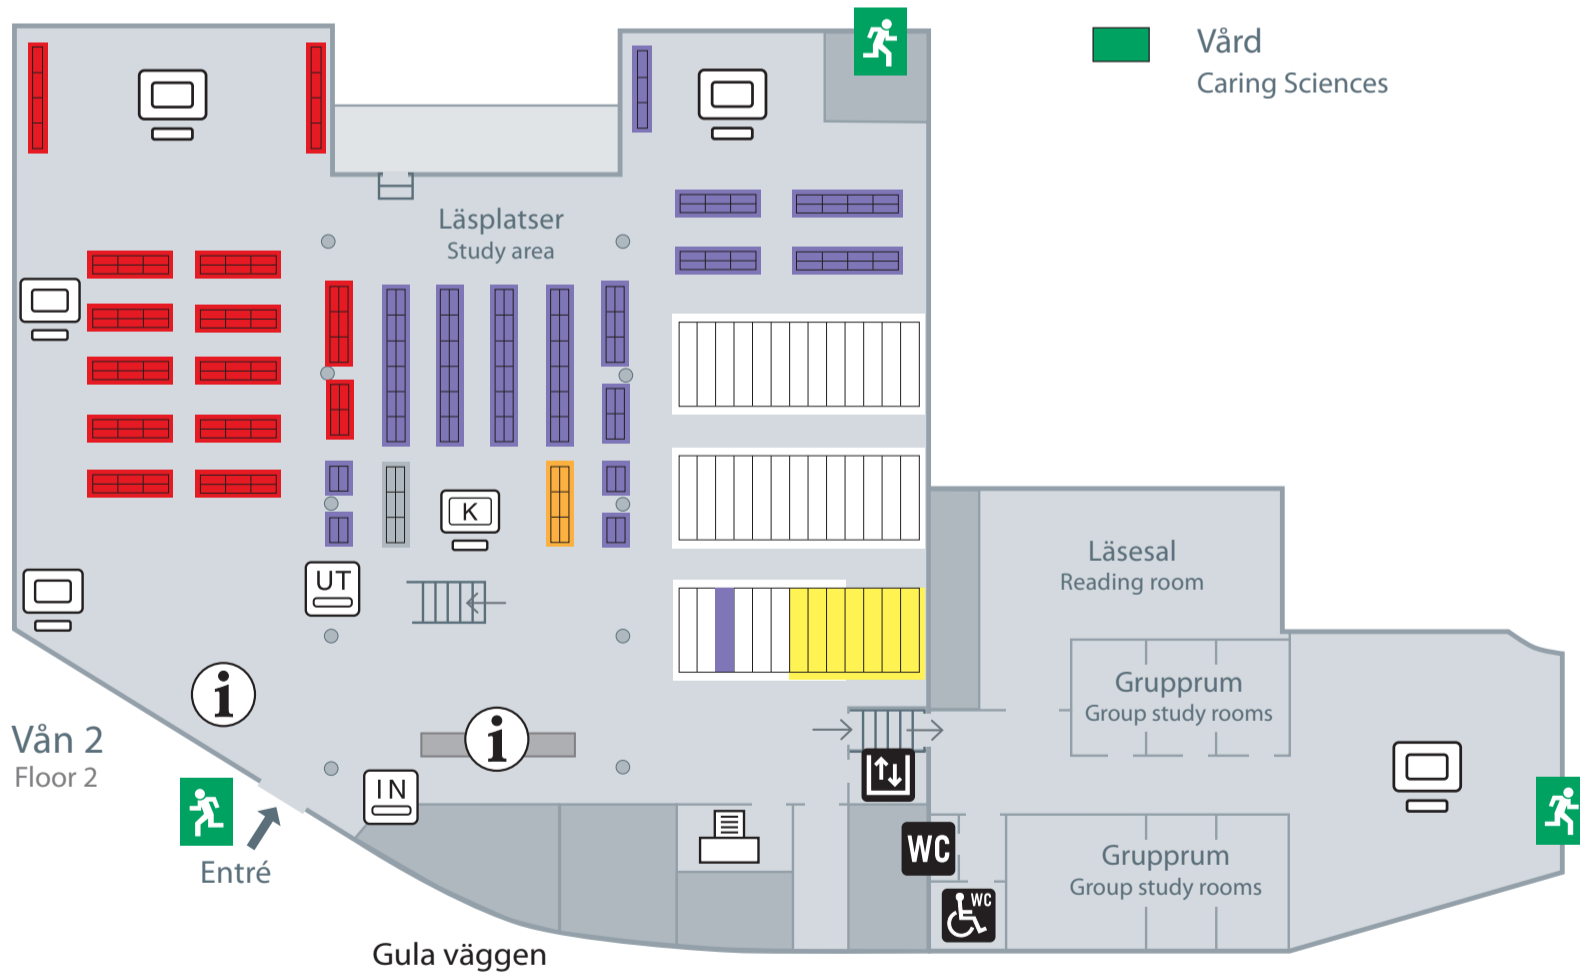

Vån 3 Floor 3

- 000-300 på vån 2 / Floor 2
400- 900 på vån 3 /Floor 3
- Beställda böcker
Requested books
- Ekonomi
Business Studies
- Humaniora
Humanities
- Naturvetenskap
Natural Science
- Samhällsvetenskap
Social Sciences
- Teknik & Data
Technology & Computer Sciences
- Offentligt tryck (SFS, SOU, DS & SCB)
Swedish Government Official Report
Ministry Publications Series
- Tidskrifter
Journals
- Vård
Caring Sciences

Vån 2
Floor 2

- | | | | |
|--|--|--|--|
| <p> Fråga här!
Question here!</p> <p> Datorplatser
Computer area</p> | <p> Multifunktionsskrivare
Multifunction printer</p> <p> Sök dator
Search Terminal</p> | <p> Utlåning
Lending</p> <p> Återlämning
Returns</p> | <p> Nödutgång
Emergency Exit</p> <p> Hiss
Elevator</p> |
|--|--|--|--|